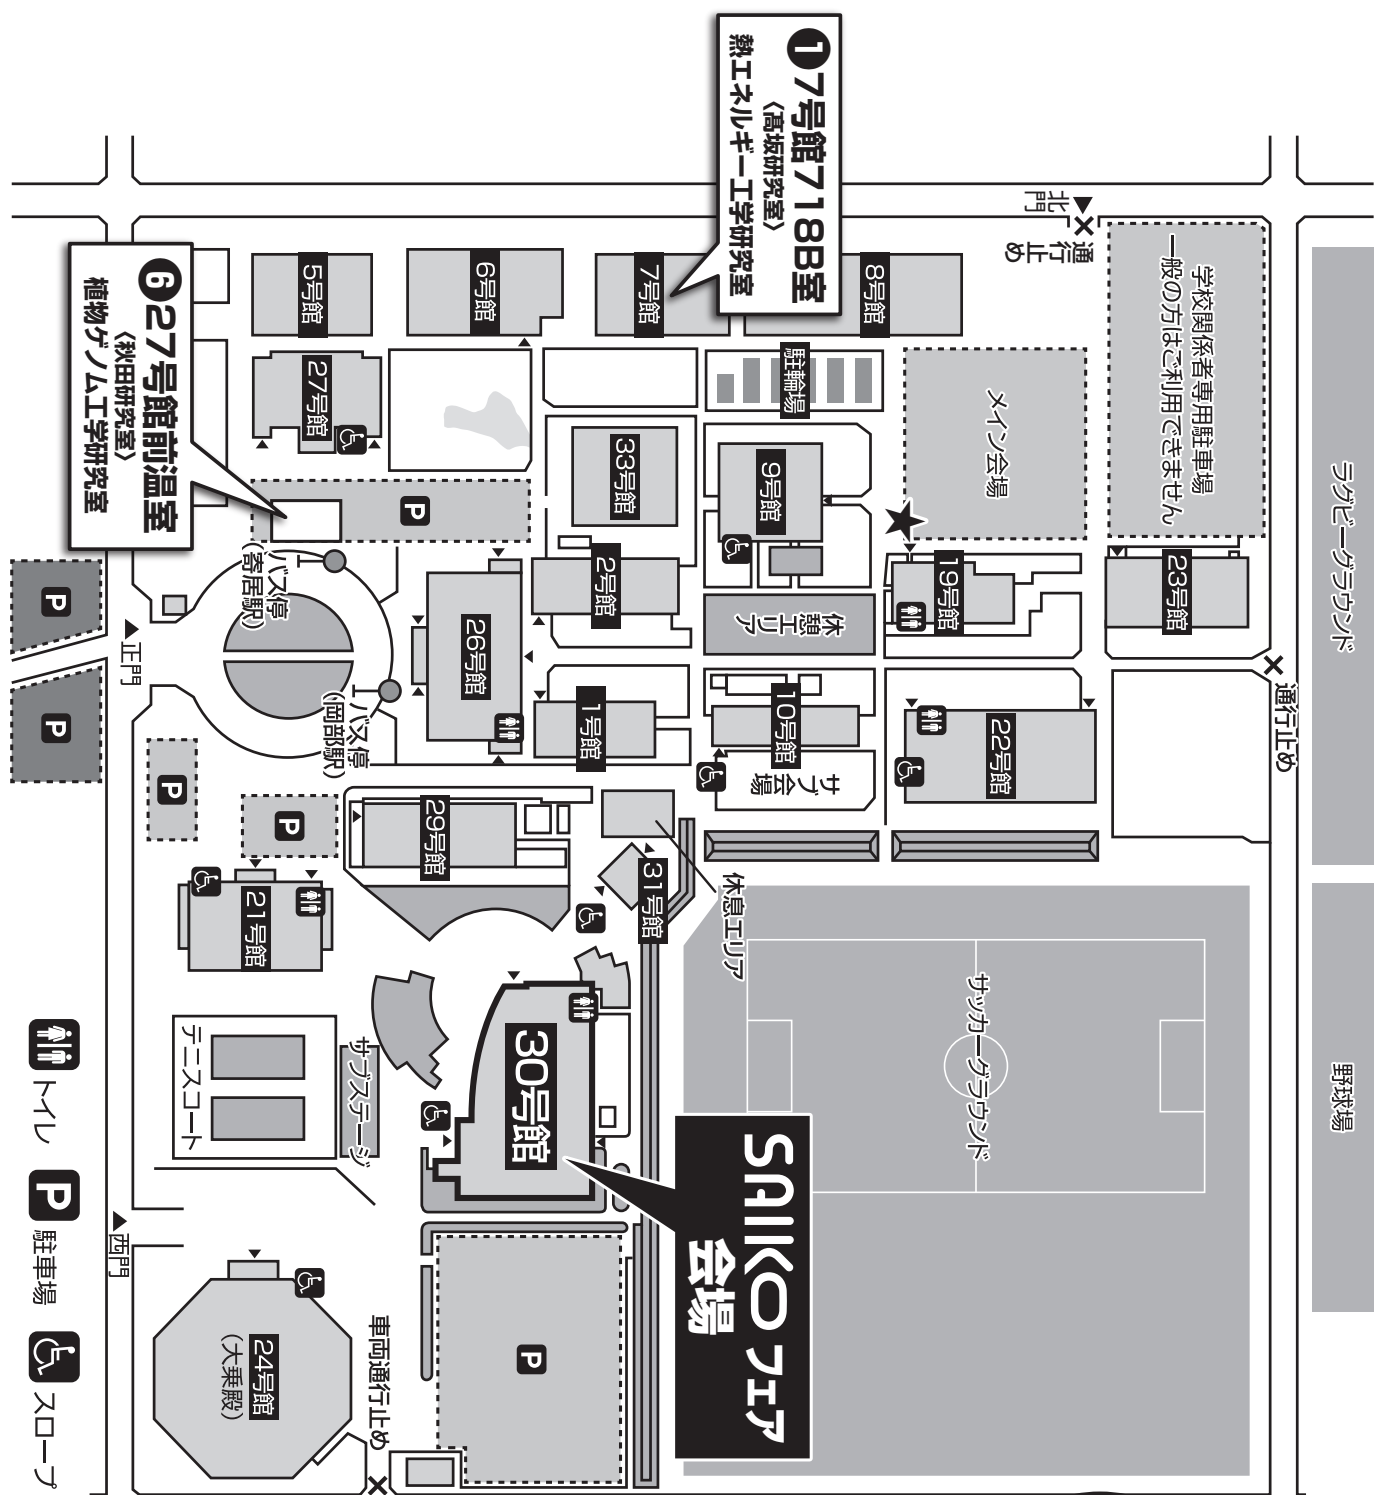

4

**大電力パルスパワー
研究室〈古谷研究室〉**

○人工知能とジャンケンしよう

6

**植物ゲノム工学
研究室〈秋田研究室〉**

○温室公開(10:30~15:00)
花の変化を見てみよう
※27号館前の温室を公開します

5

**メディアデザイン
研究室〈檀上研究室〉**

○CGアートギャラリー

7

**高大連携・
地域連携のブース**

○教育用超小型コンピュータシステム・
ラズベリーパイの紹介及びラズパイ教室
(30号館3F3034・3035室)
○連携高校による展示

学生プロジェクト

○集まれ!! 科学実験教室
ふしぎな実験を体験できます

秋接ぎ

校内案内図

ご不明な点がございましたら、26号館のインフォメーションまたはメイン会場内本部テント★までお越しください。

ラグビーグラウンド

野球場

学校関係者専用駐車場
一般の方はご利用できません

1 7号館718B室
〈高坂研究室〉
熱エネルギー工学研究室

6 27号館前温室
〈秋田研究室〉
植物ゲノム工学研究室

SAIKOフェア
会場

- トイレ
- 駐車場
- スロープ